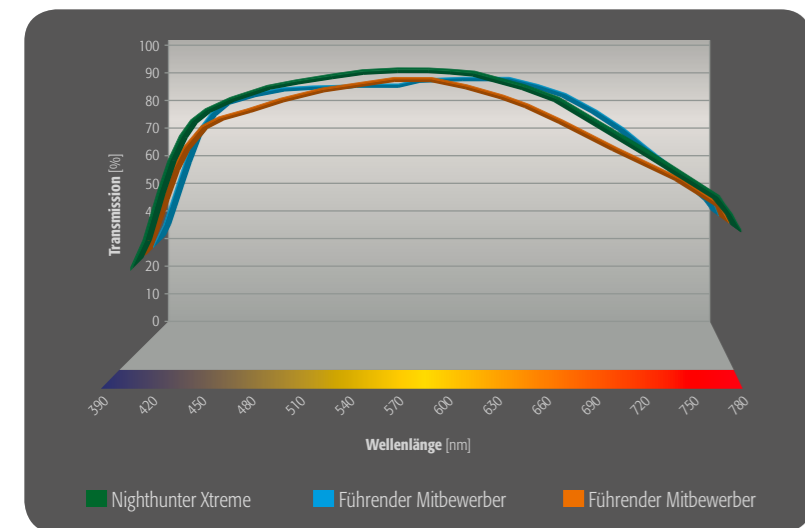

LEGENDÄR UND UNERREICHT

Das Nighthunter-Konzept

Die neue Serie mit STEINER-Zielfernrohren trägt zu Recht den Namen Nighthunter Xtreme, genau wie die bewährten STEINER-Jagdferngläser für höchste Ansprüche.

Absolute Spitzenwerte in der Lichttransmission sind hier wie dort der Kern des Konzeptes. Innovativ ist die Diamant-Nacht-Beschichtung der Linsen, die über das gesamte sichtbare Spektrum hinweg die optimale Ausnutzung des Lichts bietet. Gestochen scharf bis an den Rand, hell und in natürlichen Farben erfolgt die Darstellung der HD-Optik.

So erhalten Sie beim Blick durch das Zielfernrohr ein brillant helles und klares Bild, wie Sie es bisher nur beim Beobachten mit dem Fernglas erlebt haben. Das erweitert die Möglichkeiten der Jagd, gerade in entscheidenden Situationen, erheblich. Weltweit, zu allen Jahreszeiten, bei allen Lichtbedingungen.

Messungen zeigen es: Die Lichttransmissionskurve der neuen Nighthunter Xtreme-Zielfernrohre bietet im gesamten Bereich des menschlichen Sehvermögens im Vergleich mit führenden Wettbewerbern sichtbare Vorteile. Das ist das Ergebnis von langjähriger Erfahrung, intensiver Entwicklungsarbeit und qualitativ hochwertiger Fertigung.

Für den passionierten Jäger bedeutet die herausragende Optik eine neue Ära der Innovation und ist damit ein Garant für Erfolg und Freude bei der Jagd.